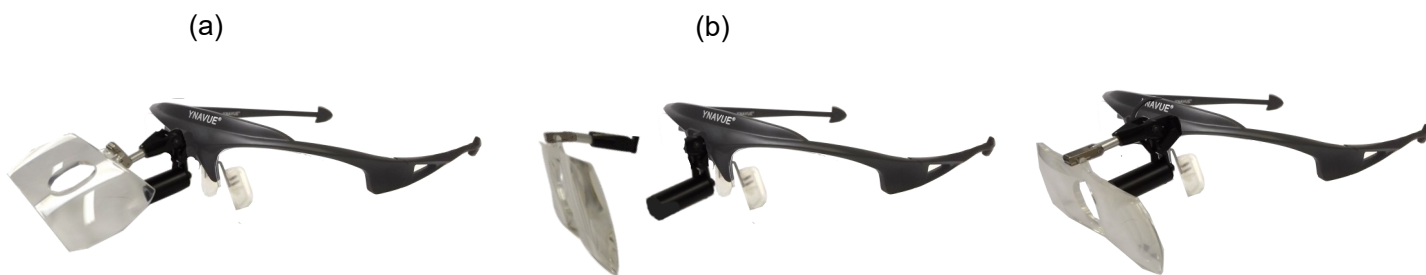

プレートループ

- ・プレートループはね上げが出来(a)、取り外しも出来ます。(b)
- ・ループの倍率は1.6Xです。
- ・全てのLEDライトと組合せ可能。

MODEL	商 品 名	税込価格	税抜価格
YFAF+ YNA-MINI II	ワイナビュー エアーフレームに プレートループ と YNA-MINI IIセット	¥170,500	¥155,000
YFAF	ワイナビュー エアーフレーム (ソフトスタンダードノーズパッド付) と プレートループセット	¥66,000	¥60,000
YNV-1.6	プレートループ1.6Xアダプタ付	¥24,200	¥22,000
YNV-P	プレートループ1.6X単体 (穴あけ加工済)	¥4,950	¥4,500