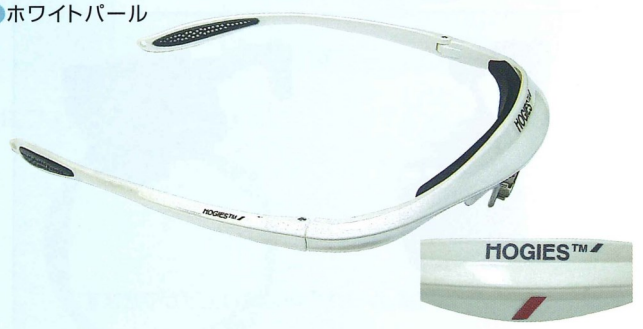

●スモーク

●ゴールド

●グリーン

●ピンク

●レッド

●イエロー

●ホワイトパール

ワイナビュー ヘッドバンド

このヘッドバンドと
各ループのセット価格

	税込価格	税抜価格
(G) ガリレアン	¥258,500	¥235,000
(GM) ガリレアン ミニ	¥269,500	¥245,000
(SPG) スーパーガリレアン	¥339,900	¥309,000
(PXL) パノラミックXL 3.5X, 4.5X	¥390,500	¥355,000
(PXL) パノラミックXL 5.5X	¥407,000	¥370,000