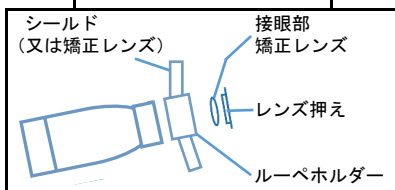

ルーペ取付部構造

このフレームと各ルーペのセット価格

	税込価格	税抜価格
(G) ガリレアン	¥242,000	¥220,000
(GM) ガリレアン ミニ	¥253,000	¥230,000
(SPG) スーパーガリレアン	¥323,400	¥294,000

ワイナビュー エアーフレーム Tモデルと構成品

MODEL	商品名	税込価格	税抜価格
YFA-T	ワイナビュー エアーフレーム Tモデルセット (フレームカラー、ノーズパッド選択)	¥64,900	¥59,000

セット標準構成品

YFA	ワイナビュー エアーフレーム (フレームのみ)		¥30,800	¥28,000
YFA-S-TTL	ネジ固定式TTL加工済シールド (瞳孔距離を指定してください。)(1組)		¥19,800	¥18,000
①YVU-NSS ②YVU-NS	ノーズパッド: ① スタンダードパッド (2個1組) or ② ソフト スタンダードパッド (どちらか1つ選択)		各¥3,190	各¥2,900
YNA-AM	ブロー用パッド (必要に応じて使用して下さい。)		¥660	¥600
AP-7099	サポートコード		¥1,650	¥1,500
AP-7136	レンズクロス		¥880	¥800
YNA-T-C	ルーペ単体用ケース 外寸: 170 x 130 x 69 (mm)		¥8,800	¥8,000
YNA-LED-C	ルーペ・LEDライト併用ケース 外寸: 260 x 205 x 90 (mm)			

オプション

YFA-L	TTL用矯正レンズ 加工費込み (処方箋に基づく)(セット価格にプラス)		¥28,600	¥26,000
YT-EL	接眼部矯正レンズ (1組)		¥11,000	¥10,000