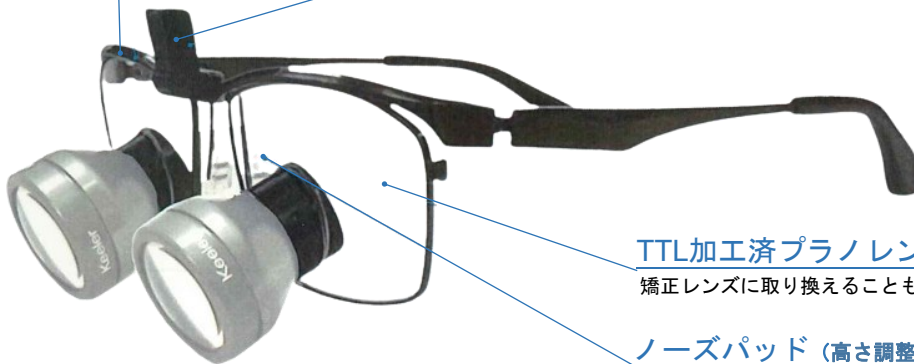

オプション

YFA-L	TTL用矯正レンズ 加工費込み (処方箋に基づく)(セット価格にプラス)		¥28,600	¥26,000
YT-EL	接眼部矯正レンズ (1組)		¥11,000	¥10,000

ワイナビュー PMフレーム TTL

ワイナビュー PMフレーム

新開発の軽量で安定感・フィット感が抜群のフレームです。
(フレームカラーは9ページ)

スライド受

スライドアダプター用

TTL加工済プラノレンズ

矯正レンズに取り換えることも可能。

ノーズパッド (高さ調整可)

パッドの穴の位置でルーペの高さ位置調整が3段階で可能。

サポートコード

パノラミックXL装着

このフレームと各ルーペのセット価格	税込価格	税抜価格
(G) ガリレアン	¥242,000	¥220,000
(GM) ガリレアン ミニ	¥253,000	¥230,000
(SPG) スーパーガリレアン	¥323,400	¥294,000
(PXL) パノラミックXL 3.5X, 4.5X	¥374,000	¥340,000
(PXL) パノラミックXL 5.5X	¥390,500	¥355,000

ワイナビュー PMフレームと構成品

MODEL	商品名	税込価格	税抜価格
YNV-KT-S	ワイナビュー PMフレーム キーラールーペ用TTLセット (フレームカラー選択)	¥64,900	¥59,000

各セット標準構成品

YNV-PM-F	PMフレーム本体 (フレームのみ)		¥35,200	¥32,000
YNV-KT-TTL	TTL加工済プラノレンズ (瞳孔距離を指定してください。)(1組)		¥19,800	¥18,000
YVU-NSS	スタンダードパッド (2個1組)		¥3,190	¥2,900
AP-7099	サポートコード		¥1,650	¥1,500
AP-7136	レンズクロス		¥880	¥800
YNA-T-C	ルーペ単体用ケース 外寸: 170 x 130 x 69 (mm)		¥8,800	¥8,000