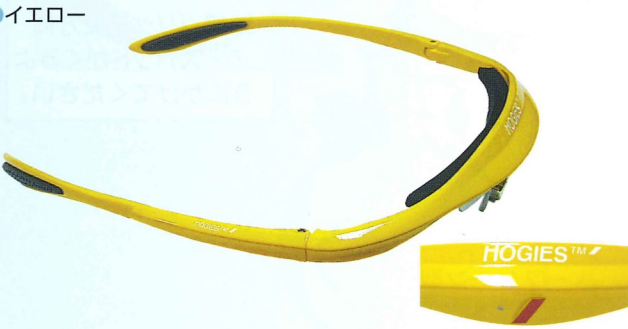

メディビューフレーム (全10色)

●イエロー