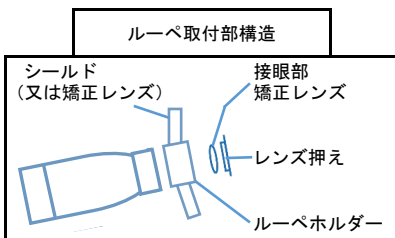

矯正レンズに取り換えることも可能。

ノーズパッド (高さ調整可)

パッドの穴の位置でルーペの高さ位置調整が3段階で可能。

サポートコード

パノラミックXL装着

このフレームと各ルーペのセット価格	税込価格	税抜価格
(G) ガリレアン	¥242,000	¥220,000
(GM) ガリレアン ミニ	¥253,000	¥230,000
(SPG) スーパーガリレアン	¥323,400	¥294,000
(PXL) パノラミックXL 3.5X, 4.5X	¥374,000	¥340,000
(PXL) パノラミックXL 5.5X	¥390,500	¥355,000