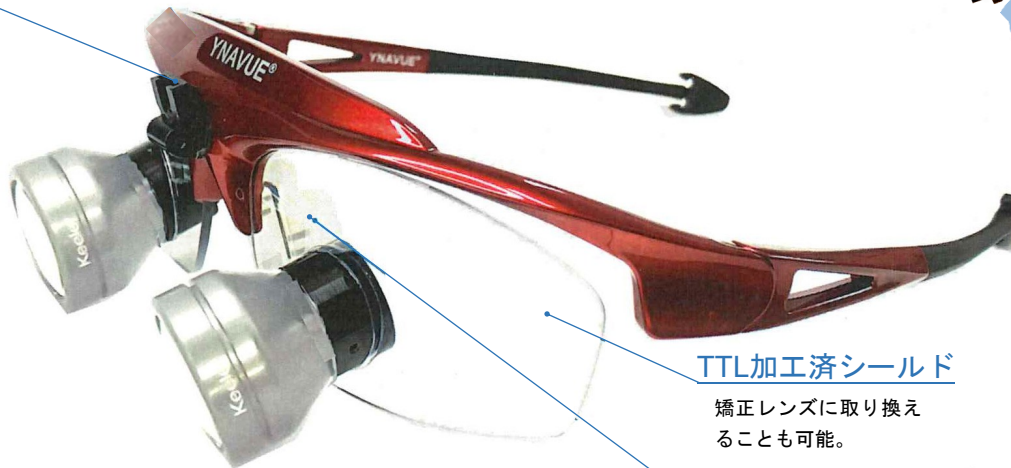

ワイナビュー エアーフレーム TTL

ワイナビュー エアーフレーム

新開発の軽量で安定感・フィット感が抜群のフレームです。(重さ26g・フレームのみ)
(フレームカラーは9ページ)

サポートコード

TTL加工済シールド

矯正レンズに取り換えることも可能。

ノーズパッド (高さ調整可)

パッドの穴の位置でルーペと眼の高さ位置調整が3段階で可能。