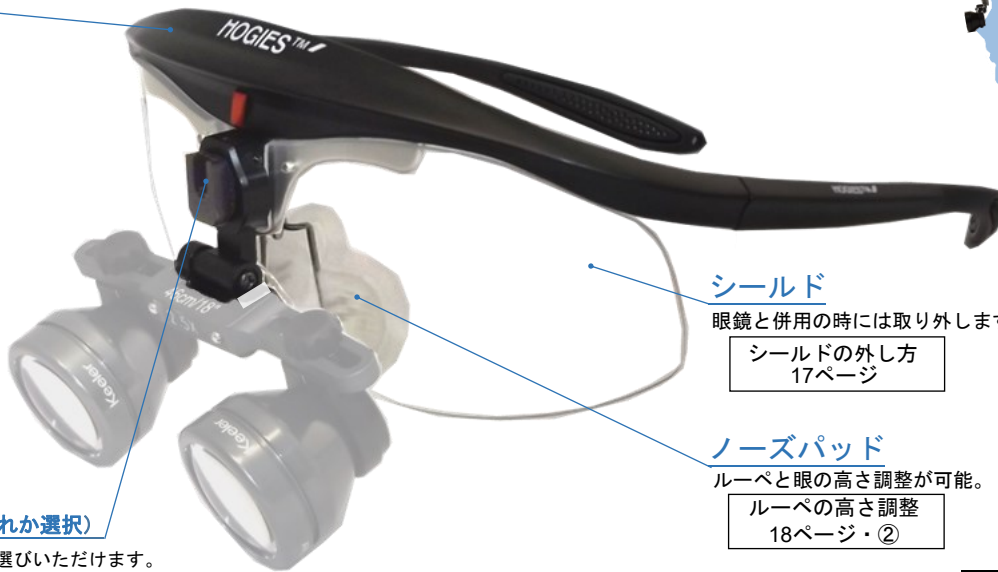

メディビューフレーム

メディビューフレーム

ロングセラーを続けるフィット感抜群の
フレーム（重さ55g・フレームのみ）
（フレームカラーは10ページ）

サポートコード

シールド

眼鏡と併用の時には取り外します。

シールドの外し方
17ページ

ノーズパッド

ルーペと眼の高さ調整が可能。

ルーペの高さ調整
18ページ・②

ヒンジ（いずれか選択）

4種類の中からお選びいただけます。

このフレームと各ルーペのセット価格

	税込価格	税抜価格
(G) ガリレアン	¥242,000	¥220,000
(GM) ガリレアン ミニ	¥253,000	¥230,000
(SPG) スーパーガリレアン	¥313,500	¥285,000
(PXL) パノラミックXL 3.5X, 4.5X	¥363,000	¥330,000
(PXL) パノラミックXL 5.5X	¥385,000	¥350,000

メディビューフレームと構成

MODEL	商品名	税込価格	税抜価格
KMV-F-II	メディビューフレーム セット（フレームカラー、ヒンジ、ノーズパッド各選択）	¥64,900	¥59,000
セット標準構成			
KMV	メディビューフレーム（ヒンジ含まず、フレームのみ）	¥26,400	¥24,000
① KMV-M-S ② KMV-M-M ③ KMV-MM-SH ④ KMV-MM-H	ヒンジ ① フック受マグネットシングル （ルーペの角度を設定 出来ます。） ② フック受マグネットマルチ （眼鏡と併用、又はより ルーペ角が必要な場合お勧め。） ③ スライド受マグネットシングル ④ スライド受マグネットマルチ	各¥27,500	各¥25,000
① KMV-NS ② KMV-N-III ③ KMV-N-II	ノーズパッド：① ソフト スタンダード型 ② メガネ併用型 ③ ハーフムーン メガネ併用型 （どれか1つ選択）	各¥7,480	各¥6,800
KMV-SP	シールド（1枚）（消耗品。年に一度は交換をお勧めします。）	¥1,650	¥1,500
AP-7039	サポートコード	¥1,650	¥1,500
AP-7136	レンズクロス	¥880	¥800
MV-C	ケース（LEDライトと購入の場合は、YNA-LED-Cケースが付属します。）	¥3,300	¥3,000

オプション

KMV-1.67-L	リムレスレンズ ノーズパッド一体型	¥22,000	¥20,000
KMV-1.67-R	同上矯正レンズ（処方箋に基づいて作成代行します。）（実費）	¥28,600	¥26,000
KMV-SP-F	フラットディープシールド（リムレスレンズと併用タイプ）	¥6,270	¥5,700
KMV-B	オデコパッド（取り換え用）	¥990	¥900
YNA-LED-C	ルーペ・LEDライト併用ケース 外寸：260 x 205 x 90 (mm)	¥8,800	¥8,000