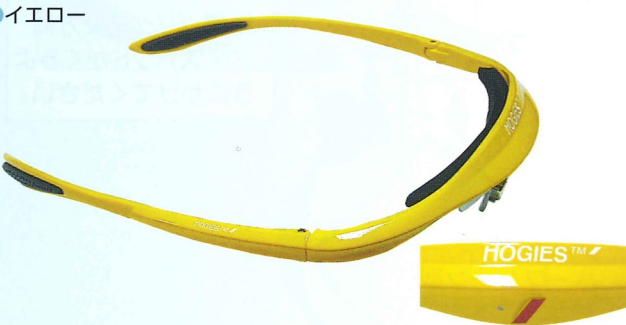

●レッド

●イエロー

●ホワイトパール

ワイナビュー® ヘッドバンド

このヘッドバンドと
各ループのセット価格

	税込価格	税抜価格
(G) ガリレアン	¥258,500	¥235,000
(GM) ガリレアン ミニ	¥269,500	¥245,000
(SPG) スーパーガリレアン	¥330,000	¥300,000
(PXL) パノラミックXL 3.5X, 4.5X	¥379,500	¥345,000
(PXL) パノラミックXL 5.5X	¥401,500	¥365,000