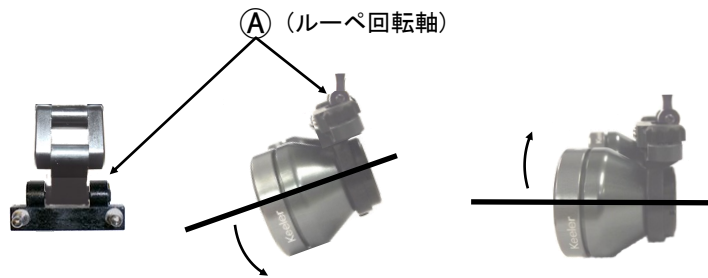

ワイナビュー® エアーフレーム

シールドはネジで固定されています。

ネジを緩めてシールドを外します。
(ネジを抜く必要はありません。)

メディビューフレーム

マグネットヒンジを取り外すと簡単に外れます。

ルーペのフィッティング

① 瞳孔距離調整

片眼で物体を観察し、影が見えている場合、その方向へルーペを動かして、影が消えるよう調整します。

もう一方の眼でも同様に行った後、両眼で観察し、左右に影のないことを確認して、ネジを固定します。

② ルーペの高さ調整

TTL・シングルヒンジルーペ

ノーズパッドの位置でルーペの高さ調整が行えます。

マルチヒンジ

ヒンジの①と②の曲げ角でも高さ調整が行えます。

③ ルーペ角度調節

① 回転軸を中心に角度調節が行えます。