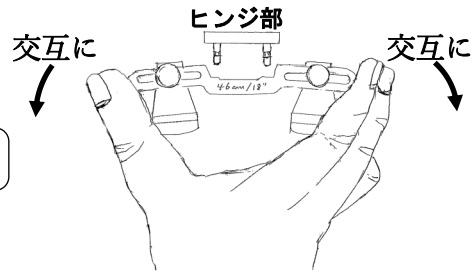

ヒンジからのルーペの外し方

① ヒンジ部を片方の指で押えて、

② ルーペバーの両端を指先で交互に引いて下さい。

③ ルーペが外れます。

状態によっては非常にタイトな時があります。

取り付け方

取り外しと逆の手順で取り付けてください。

シールドの外し方

ワイナビュー® エアーフレーム

シールドはネジで固定されています。

ネジを緩めてシールドを外します。
(ネジを抜く必要はありません。)

メディビューフレーム

マグネットヒンジを取り外すと簡単に外れます。

ルーペのフィッティング

① 瞳孔距離調整

片眼で物体を観察し、影が見えている場合、その方向へルーペを動かして、影が消えるよう調整します。