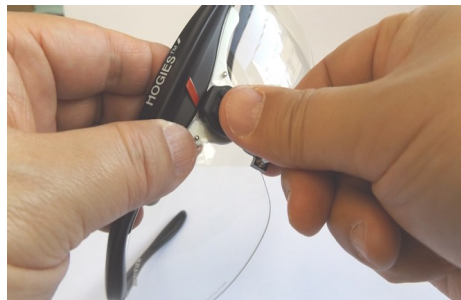

ワイナビュー® エアーフレーム

シールドはネジで固定されています。

ネジを緩めてシールドを外します。
(ネジを抜く必要はありません。)

メディビューフレーム

マグネットヒンジを取り外すと簡単に外れます。

ルーペのフィッティング

① 瞳孔距離調整

片眼で物体を観察し、影が見えている場合、その方向へルーペを動かして、影が消えるよう調整します。

もう一方の眼でも同様に行った後、両眼で観察し、左右に影のないことを確認して、ネジを固定します。

② ルーペの高さ調整

TTL・シングルヒンジルーペ

ノーズパッドの位置でルーペの高さ調整が行えます。

マルチヒンジ

ヒンジの①と②の曲げ角でも高さ調整が行えます。

③ ルーペ角度調節

① 回転軸を中心に角度調節が行えます。