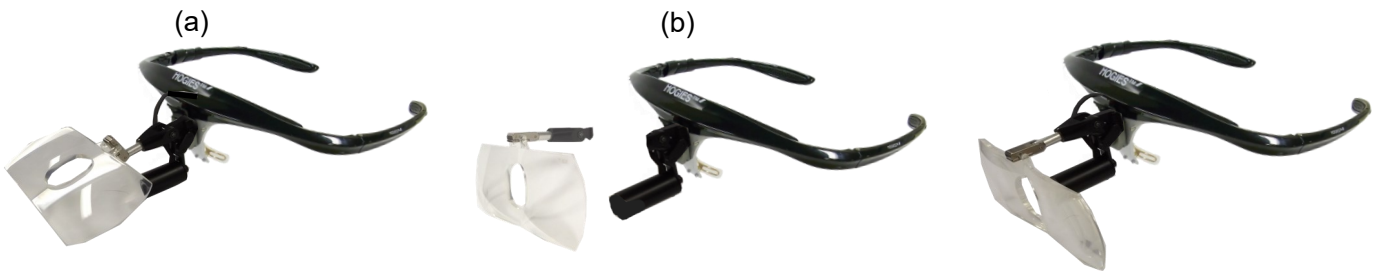

プレートループ

- ・プレートループはね上げが出来(a)、取り外しも出来ます。(b)
- ・ループの倍率は1.6Xです。
- ・全てのLEDライトと組合せ可能。

MODEL	商 品 名	税込価格	税抜価格
KMVF+ YNA-MINI II	メディビューフレームに プレートループ と YNA-MINI II セット	¥170,500	¥155,000
KMVF	メディビューフレーム(ソフトスタンダードノーズパッド付) と プレートループセット	¥66,000	¥60,000
YNV-1.6	プレートループ1.6Xアダプタ付	¥24,200	¥22,000
YNV-P	プレートループ1.6X単体 (穴あけ加工済)	¥4,950	¥4,500