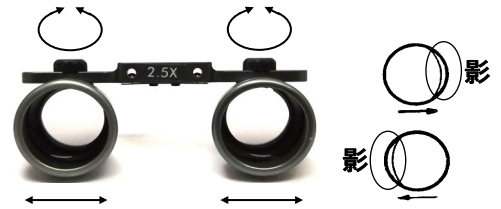

ワイナビュー® エアーフレーム

シールドはネジで固定されています。

ネジを緩めてシールドを外します。
(ネジを抜く必要はありません。)

メディビューフレーム

マグネットヒンジを取り外すと簡単に外れます。

ルーペのフィッティング

① 瞳孔距離調整

片眼で物体を観察し、影が見えている場合、その方向へルーペを動かして、影が消えるよう調整します。

もう一方の眼でも同様に行った後、両眼で観察し、左右に影のないことを確認して、ネジを固定します。

② ルーペの高さ調整

TTL・シングルヒンジルーペ

ノーズパッドの位置でルーペの高さ調整が行えます。

マルチヒンジ

ヒンジの①と②の曲げ角でも高さ調整が行えます。

③ ルーペ角度調節

① 回転軸を中心に角度調節が行えます。