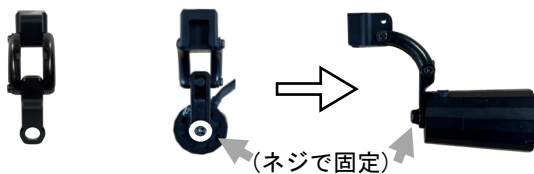

スライドアダプターとフレーム側スライド受部

スライドアダプター

ワイナーLED同軸用
YNA-PM-K