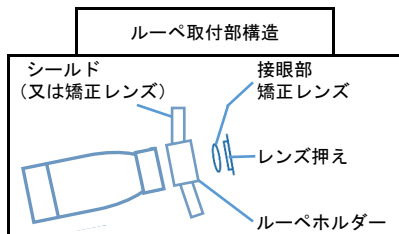

このフレームと各ルーペのセット価格	税込価格	税抜価格
(G) ガリレアン	¥249,700	¥227,000
(GM) ガリレアン ミニ	¥260,700	¥237,000
(SPG) スーパーガリレアン	¥321,200	¥292,000
(PXL) パノラミックXL 3.5X, 4.5X	¥370,700	¥337,000
(PXL) パノラミックXL 5.5X	¥392,700	¥357,000

ワイナビュー® エアーフレーム Tモデル

MODEL	商品名	税込価格	税抜価格
YFA-T	ワイナビュー® エアーフレーム Tモデル (フレームカラー、ノーズパッド選択)	各¥72,600	各¥66,000

セット標準構成

YFA	ワイナビュー® エアーフレーム (フレームのみ)		¥30,800	¥28,000
YFA-S-TTL	ネジ固定式TTL加工済シールド (瞳孔距離を指定してください。)(1組)		¥28,600	¥26,000
① YVU-NSS ② YVU-NS	ノーズパッド: ① スタンダードパッド (2個1組) or ② ソフト スタンダードパッド (どちらか1つ選択)		各¥3,190	各¥2,900
YNA-AM	ブロー用パッド (必要に応じて使用して下さい。)		¥660	¥600
AP-7099	サポートコード		¥1,650	¥1,500
AP-7136	レンズクロス		¥880	¥800
YNA-T-C	ルーペ単体用ケース 外寸: 170 x 130 x 69 (mm)		¥8,800	¥8,000
YNA-LED-C	ルーペ・LEDライト併用ケース 外寸: 260 x 205 x 90 (mm)			

オプション

YFA-L	TTL用矯正レンズ 加工費込み (ディオプターは-5.50位まで)	(実費)	¥28,600	¥26,000
YT-EL	接眼部矯正レンズ (1組)	(")	¥11,000	¥10,000