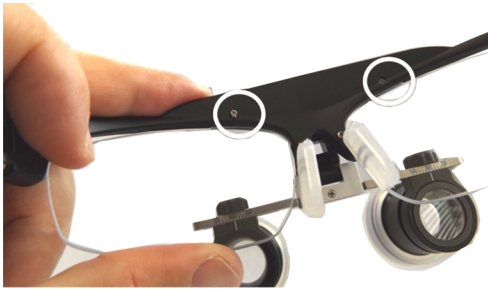

ヒンジからのルーペの外し方

① ヒンジ部を片方の指で押えて、

② ルーペバーの両端を指先で交互に引いて下さい。

③ ルーペが外れます。

状態によっては非常にタイトな時があります。

取り付け方

取り外しと逆の手順で取り付けてください。

シールドの外し方

ワイナビュー® エアーフレーム

シールドはネジで固定されています。

ネジを緩めてシールドを外します。
(ネジを抜く必要はありません。)

メディビューフレーム

マグネットヒンジを取り外すと簡単に外れます。

ルーペのフィッティング

① 瞳孔距離調整

片眼で物体を観察し、影が見えている場合、その方向へルーペを動かして、影が消えるよう調整します。