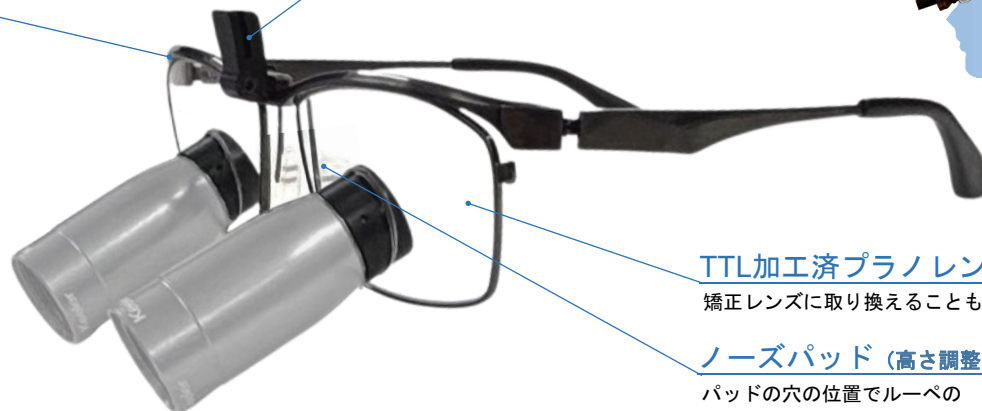

オプション

YFA-L	TTL用矯正レンズ 加工費込み (ディオプターは-5.50位まで)	(実費)	¥28,600	¥26,000
YT-EL	接眼部矯正レンズ (1組)	(")	¥11,000	¥10,000

ワイナビュー® PMフレーム TTL

ワイナビュー® PMフレーム

新開発の軽量で安定感・フィット感が抜群のフレームです。
(フレームカラーは9ページ)

スライド受

スライドアダプター用

サポートコード

TTL加工済プラノレンズ

矯正レンズに取り換えることも可能。

ノーズパッド (高さ調整可)

パッドの穴の位置でルーペの高さ位置調整が3段階で可能。

ルーペの高さ調整
18ページ・②

ルーペ取付部構造

このフレームと各ルーペのセット価格	税込価格	税抜価格
(G) ガリレアン	¥242,000	¥220,000
(GM) ガリレアン ミニ	¥253,000	¥230,000
(SPG) スーパーガリレアン	¥313,500	¥285,000
(PXL) パノラミックXL 3.5X, 4.5X	¥363,000	¥330,000
(PXL) パノラミックXL 5.5X	¥385,000	¥350,000