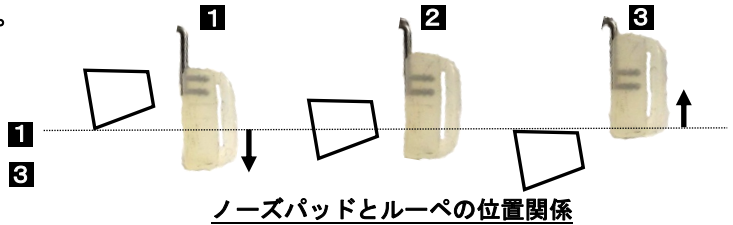

ワイナビュー® エアーフレーム

シールドはネジで固定されています。

ネジを緩めてシールドを外します。
(ネジを抜く必要はありません。)

メディビューフレーム

マグネットヒンジを取り外すと簡単に外れます。

ルーペのフィッティング

① 瞳孔距離調整

片眼で物体を観察し、影が見えている場合、その方向へルーペを動かして、影が消えるよう調整します。

もう一方の眼でも同様に行った後、両眼で観察し、左右に影のないことを確認して、ネジを固定します。

② ルーペの高さ調整

TTL・シングルヒンジルーペ

ノーズパッドの位置でルーペの高さ調整が行えます。

マルチヒンジ

ヒンジの①と②の曲げ角でも高さ調整が行えます。

③ ルーペ角度調節

① 回転軸を中心に角度調節が行えます。