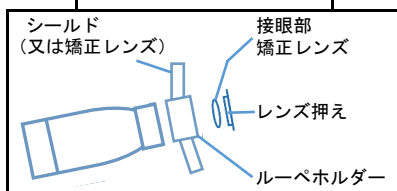

TTL加工済プラノレンズ

矯正レンズに取り換えることも可能。

ノーズパッド (高さ調整可)

パッドの穴の位置でルーペの高さ位置調整が3段階で可能。

ルーペの高さ調整
18ページ・②

ルーペ取付部構造

このフレームと各ルーペのセット価格	税込価格	税抜価格
(G) ガリレアン	¥242,000	¥220,000
(GM) ガリレアン ミニ	¥253,000	¥230,000
(SPG) スーパーガリレアン	¥313,500	¥285,000
(PXL) パノラミックXL 3.5X, 4.5X	¥363,000	¥330,000
(PXL) パノラミックXL 5.5X	¥385,000	¥350,000