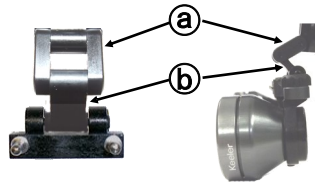

ワイナビュー® エアーフレーム

シールドはネジで固定されています。

ネジを緩めてシールドを外します。
(ネジを抜く必要はありません。)

メディビューフレーム

マグネットヒンジを取り外すと簡単に外れます。

ルーペのフィッティング

① 瞳孔距離調整

片眼で物体を観察し、影が見えている場合、その方向へルーペを動かして、影が消えるよう調整します。

もう一方の眼でも同様に行った後、両眼で観察し、左右に影のないことを確認して、ネジを固定します。

② ルーペの高さ調整

TTL・シングルヒンジルーペ

ノーズパッドの位置でルーペの高さ調整が行えます。

マルチヒンジ

ヒンジの①と②の曲げ角でも高さ調整が行えます。

③ ルーペ角度調節

① 回転軸を中心に角度調節が行えます。