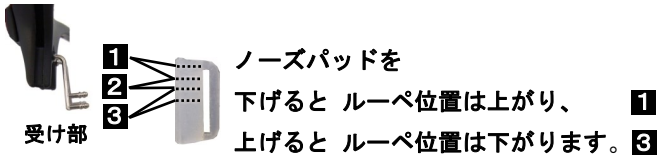

ワイナビュー® エアーフレーム

シールドはネジで固定されています。

ネジを緩めてシールドを外します。
(ネジを抜く必要はありません。)

メディビューフレーム

マグネットヒンジを取り外すと簡単に外れます。

ルーペのフィッティング

① 瞳孔距離調整

片眼で物体を観察し、影が見えている場合、その方向へルーペを動かして、影が消えるよう調整します。

もう一方の眼でも同様に行った後、両眼で観察し、左右に影のないことを確認して、ネジを固定します。

② ルーペの高さ調整

TTL・シングルヒンジルーペ

ノーズパッドの位置でルーペの高さ調整が行えます。

マルチヒンジ

ヒンジの①と②の曲げ角でも高さ調整が行えます。

③ ルーペ角度調節

① 回転軸を中心に角度調節が行えます。