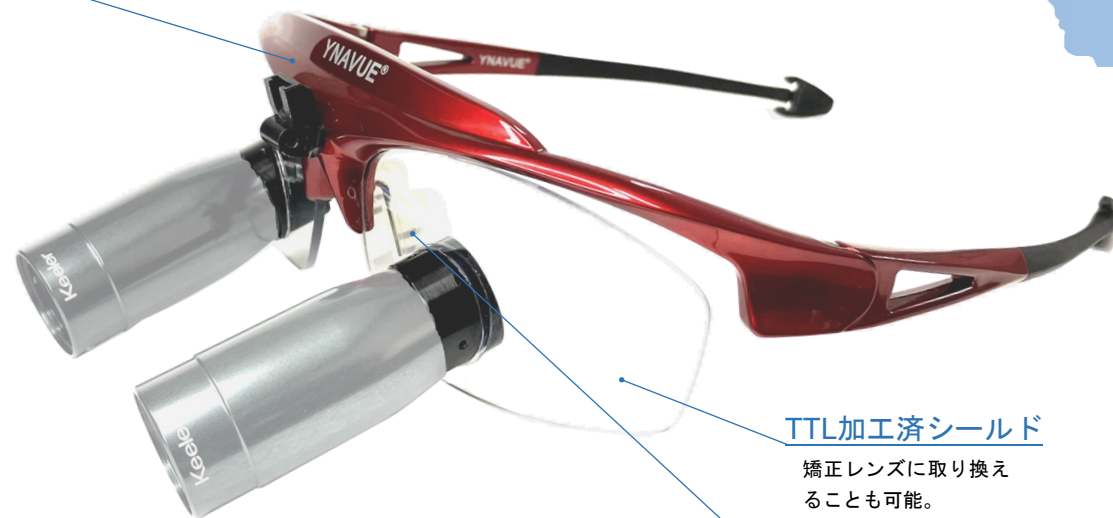

ワイナビュー® エアーフレーム TTL

ワイナビュー® エアーフレーム

新開発の軽量で安定感・フィット感が抜群のフレームです。(重さ26g・フレームのみ)
(フレームカラーは9ページ)

サポートコード

TTL加工済シールド

矯正レンズに取り換えることも可能。

ノーズパッド (高さ調整可)

パッドの穴の位置でルーペと眼の高さ位置調整が3段階で可能。

ルーペの高さ調整
18ページ・②