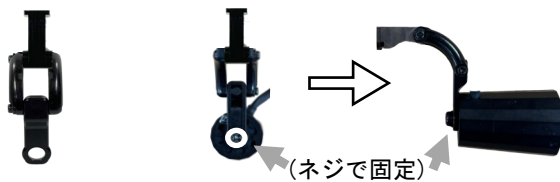

各種LEDライトの比較

- ・各種LEDライトを用意しております。(P12~P14)
- ・ワイナーLEDライトにはフレームコード止め(¥1,100税込)が付属します。
- ・フレームとの接続はフック又はスライドアダプターを選択して下さい。

MODEL	商品名	@30cm	
		照度(ルクス)	スポットサイズ (mm)
YNA-V-100	ワイナーV LEDライト (ワイナー ファイブ)	70,000	Φ75
YNA-II S-4.5	ワイナーII S-4.5 LEDライト (ワイナー ツーS) (絞り付き)	27,000	Φ35~Φ75
YNA-II -4.5	ワイナーII -4.5 LEDライト (ワイナー ツー) (絞り無し)	27,000	Φ75
YNA-MINI II	ワイナーMINI II LEDライト (ワイナー ミニ ツー)	16,000	Φ88
2004-P-1016	シングルチャージャー	キーラーK-LEDライト	28,000
2004-P-1007	ダブルチャージャー		
KM-I	コードレス LEDライト マエストロ	@35cm	15,500

LEDライトの接続

フックアダプターとフレーム側フック受部

フックアダプター

ワイナーLED同軸用
KY-9セット