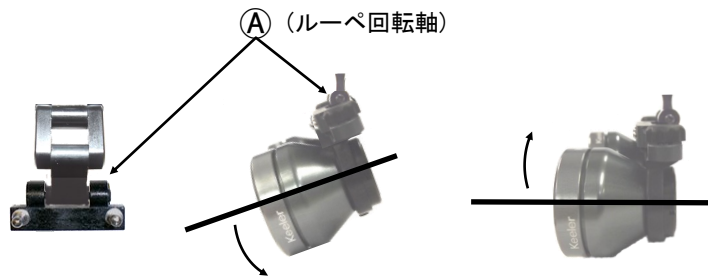

③ ルーペ角度調節

① 回転軸を中心に角度調節が行えます。