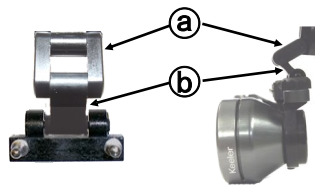

マルチヒンジ

ヒンジの①と②の曲げ角でも高さ調整が行えます。