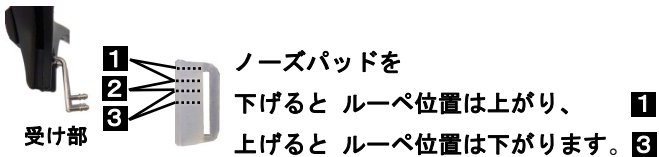

② ルーペの高さ調整

TTL・シングルヒンジルーペ

ノーズパッドの位置でルーペの高さ調整が行えます。