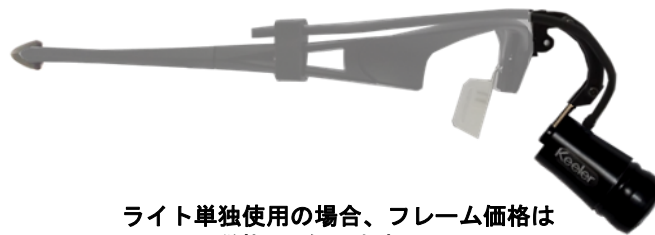

キーラーK-LEDライト

(MODEL: 2004-P-1016)

(MODEL: 2004-P-1007)

ライト単独使用の場合、フレーム価格は
¥49,000(税抜)になります。

照度(ルクス)	距離 (cm)	スポット サイズ (mm)	電源(充電式)	充電時間	光量調整	連続使用時間 (最大)		本体サイズ (mm)		重さ (g)
						初期→終わり	約5時間	直径	長さ	
28,000	30	Φ70	7.5Vリチウム イオン	2時間半	連続可変調光	一定		18	37	16

MODEL	商品名	税込価格	税抜価格
2004-P-1016	キーラー K-LEDライト (シングル) (構成 ① ② ③ ④ ⑤)	¥220,000	¥200,000
2004-P-1007	キーラー K-LEDライト (ダブル) (構成 ① ②X2 ③ ④ ⑥)	¥297,000	¥270,000

各セット標準構成

①	②	③	④	⑤	⑥	税込価格	税抜価格
2004-P-5015	1919-P-5215	EP29-32777	K-LED-DC	1941-P-5385	1941-P-5350	¥82,500	¥75,000
K-LEDライト本体絞り無し	バッテリーパック (光量コントロール付)	ACアダプター	ディスプレイ保護キャップ (5枚入)	シングルチャージャー	ダブルチャージャー	¥63,800	¥58,000
						¥16,500	¥15,000
						¥2,750	¥2,500
						¥42,900	¥39,000
						¥60,500	¥55,000

オプション

MODEL	商品名	税込価格	税抜価格
K-LED-Y	イエローフィルター (4枚入)	¥4,290	¥3,900
K-LED-DD	ディスプレイ保護ディフューザ (3枚入)	¥4,290	¥3,900