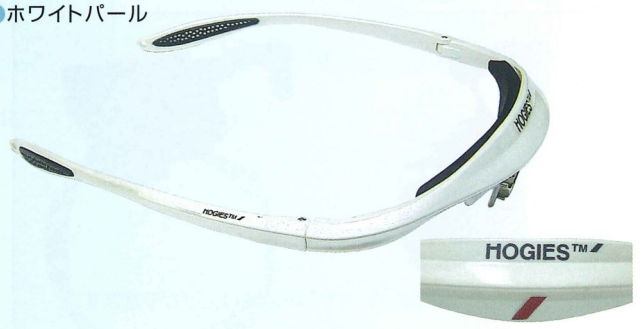

メディビューフレーム (全10色)

●ホワイトパール