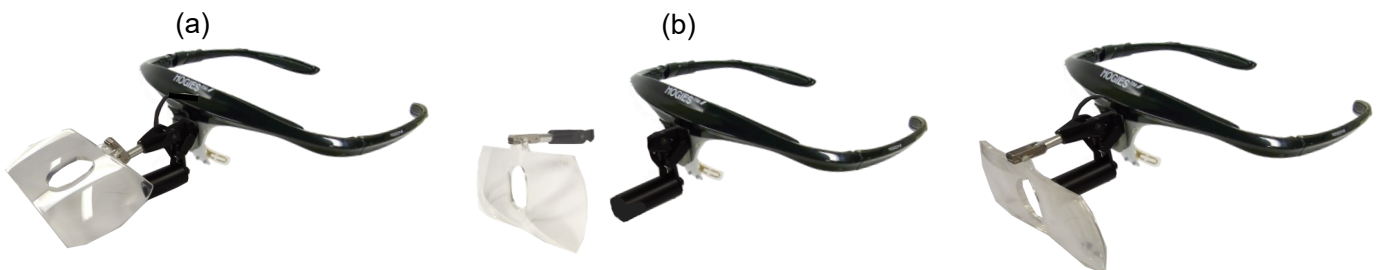

プレートルーペ

- ・プレートルーペはね上げが出来(a)、取り外しも出来ます。(b)
- ・ルーペの倍率は1.6Xです。
- ・全てのLEDライトと組合せ可能。

MODEL	商 品 名	税込価格	税抜価格
KMVF+ YNA-MINI II	メディビューフレームに プレートルーペ と YNA-MINI II セット	¥170,500	¥155,000
KMVF	メディビューフレーム(ソフトスタンダードノーズパッド付) と プレートルーペセット	¥66,000	¥60,000
YNV-1.6	プレートルーペ1.6Xアダプタ付	¥24,200	¥22,000
YNV-P	プレートルーペ1.6X単体 (穴あけ加工済)	¥4,950	¥4,500