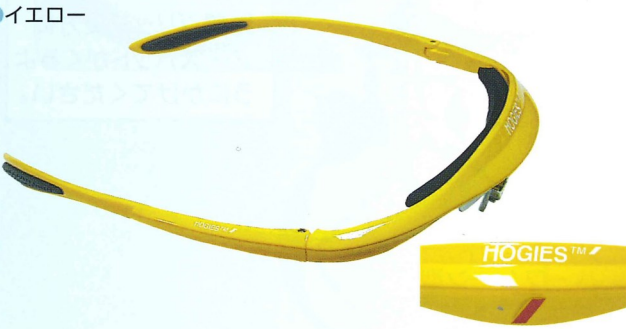

メディビューフレーム (全10色)

●イエロー