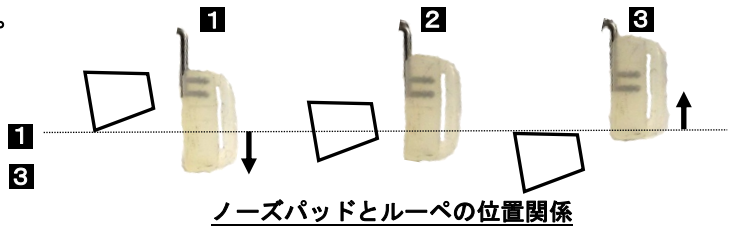

② ルーペの高さ調整

TTL・シングルヒンジルーペ

ノーズパッドの位置でルーペの高さ調整が行えます。