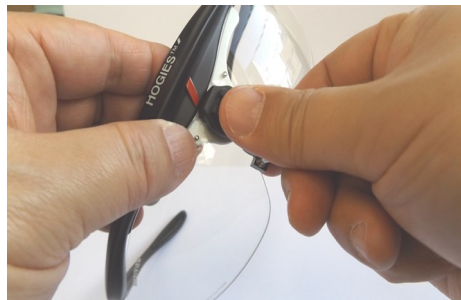

### ワイナビュー® エアーフレーム

シールドはネジで固定されています。

ネジを緩めてシールドを外します。  
(ネジを抜く必要はありません。)

### メディビューフレーム

マグネットヒンジを取り外すと簡単に外れます。