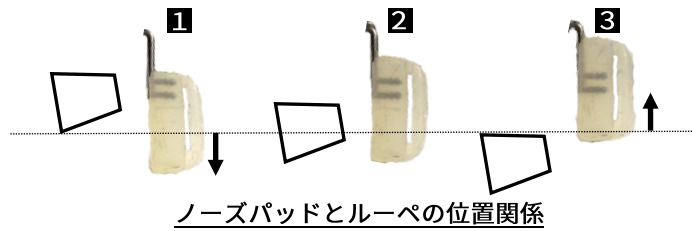

別売品			
YFA-M	マエストロ LEDライト用 ワイナビューエアーフレーム (7色)	¥51,700	¥47,000
KMV-M	マエストロ LEDライト用 メディビューフレーム (10色)	¥51,700	¥47,000
KM-CL	マエストロ LEDライト用 ユニバーサルクリップ	¥6,600	¥6,000

ルーペのフィッティング

① 瞳孔距離調整

片眼で物体を観察し、影が見えている場合、その方向へルーペを動かして、影が消えるよう調整します。

もう一方の眼でも同様に行った後、両眼で観察し、左右に影のないことを確認して、ネジを固定します。

② ルーペの高さ調整

ワイナビューエアーフレーム
4ページ

ワイナビューエアーフレームTTL
5ページ

メディビューフレーム
6ページ

TTL・シングルヒンジルーペ

ノーズパッドの位置で高さ調整が行えます。

ノーズパッドを下げると上がり、
上げると下がります。 ①
②
③

マルチヒンジ

ヒンジの①と②の曲げ角でも高さ調整が行えます。

③ ルーペ角度調節

① 回転軸を中心に角度調節が行えます。

シングルヒンジ

下側の六角ネジ(ストッパー)の長さ調節で行えます。常に同じ位置に戻ります。

付属六角ドライバー

ネジ短め：角度が下方に向きます。