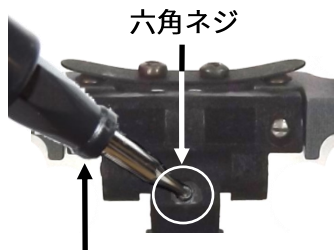

もう一方の眼でも同様に行った後、両眼で観察し、左右に影のないことを確認して、ネジを固定します。

② ルーペの高さ調整

ワイナビューエアーフレーム
4ページ

ワイナビューエアーフレームTTL
5ページ

メディビューフレーム
6ページ

TTL・シングルヒンジルーペ

ノーズパッドの位置で高さ調整が行えます。

ノーズパッドを下げると上がり、
上げると下がります。 ①
②
③

マルチヒンジ

ヒンジの①と②の曲げ角でも高さ調整が行えます。

③ ルーペ角度調節

① 回転軸を中心に角度調節が行えます。

シングルヒンジ

下側の六角ネジ(ストッパー)の長さ調節で行えます。常に同じ位置に戻ります。

付属六角ドライバー

ネジ短め：角度が下方に向きます。