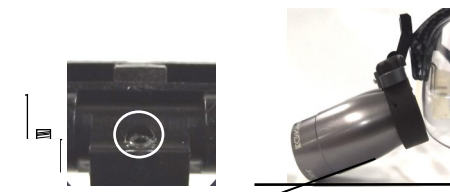

マルチヒンジ

ヒンジの①と②の曲げ角でも高さ調整が行えます。

③ ルーペ角度調節

① 回転軸を中心に角度調節が行えます。

シングルヒンジ

下側の六角ネジ(ストッパー)の長さ調節で行えます。常に同じ位置に戻ります。

付属六角ドライバー

ネジ短め：角度が下方に向きます。