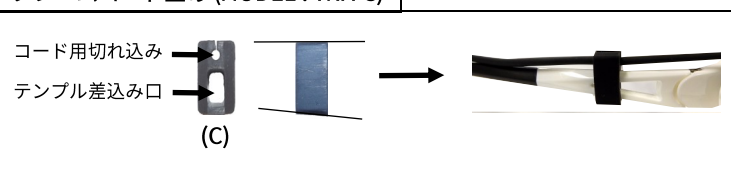

フレームコード止め (MODEL: YNA-C)

コードを簡単にテンブルに止められます。

マエストロスライドアダプター

MODEL	税込価格	税抜価格
YFA-M-M	¥15,400	¥14,000

MODEL	税込価格	税抜価格
KMV-MH	¥15,400	¥14,000