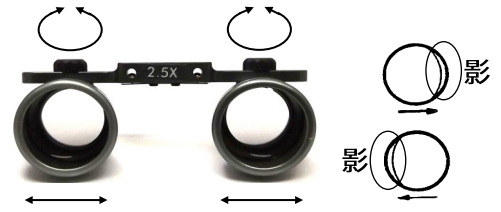

ルーペのフィッティング

① 瞳孔距離調整

片眼で物体を観察し、影が見えている場合、その方向へルーペを動かして、影が消えるよう調整します。

もう一方の眼でも同様に行った後、両眼で観察し、左右に影のないことを確認して、ネジを固定します。