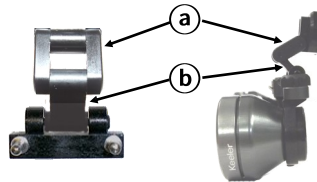

別売品			
YFA-M	マエストロ LEDライト用 ワイナビューエアーフレーム (7色)	¥51,700	¥47,000
KMV-M	マエストロ LEDライト用 メディビューフレーム (10色)	¥51,700	¥47,000
KM-CL	マエストロ LEDライト用 ユニバーサルクリップ	¥6,600	¥6,000

ルーペのフィッティング

① 瞳孔距離調整

片眼で物体を観察し、影が見えている場合、その方向へルーペを動かして、影が消えるよう調整します。

もう一方の眼でも同様に行った後、両眼で観察し、左右に影のないことを確認して、ネジを固定します。

② ルーペの高さ調整

ワイナビューエアーフレーム
4ページ

ワイナビューエアーフレームTTL
5ページ

メディビューフレーム
6ページ

TTL・シングルヒンジルーペ

ノーズパッドの位置で高さ調整が行えます。

ノーズパッドを下げると上がり、
上げると下がります。 ①
②
③

マルチヒンジ

ヒンジの①と②の曲げ角でも高さ調整が行えます。

③ ルーペ角度調節

① 回転軸を中心に角度調節が行えます。

シングルヒンジ

下側の六角ネジ(ストッパー)の長さ調節で行えます。常に同じ位置に戻ります。

付属六角ドライバー

ネジ短め：角度が下方に向きます。