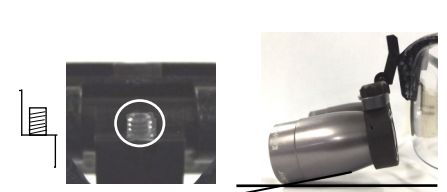

マルチヒンジ

ヒンジの①と②の曲げ角でも高さ調整が行えます。

③ ルーペ角度調節

① 回転軸を中心に角度調節が行えます。

シングルヒンジ

下側の六角ネジ(ストッパー)の長さ調節で行えます。常に同じ位置に戻ります。

付属六角ドライバー

ネジ短め：角度が下方に向きます。