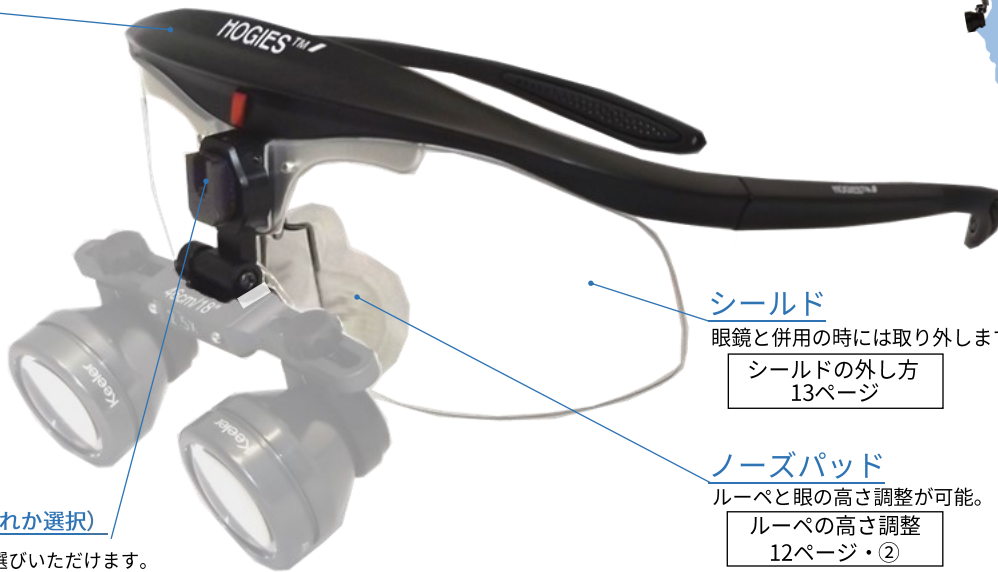

ワイナビュー® エアーフレーム T モデル

MODEL	商品名	税込価格	税抜価格
YFA-T	ワイナビュー® エアーフレーム T モデル (フレームカラー、ノーズパッド選択)	各¥72,600	各¥66,000

セット標準構成品

YFA	ワイナビュー エアーフレーム (フレームのみ)		¥30,800	¥28,000
YFA-S-TTL	ネジ固定式TTL加工済シールド (瞳孔距離を指定してください。) (1組)		¥28,600	¥26,000
① YVU-NSS ② YVU-NS	ノーズパッド: ① スタンダードパッド (2個1組) or ② ソフト スタンダードパッド (どちらか1つ選択)		各¥3,190	各¥2,900
YNA-AM	ブロー用パッド (必要に応じて使用して下さい。)		¥660	¥600
AP-7099	サポートコード		¥1,650	¥1,500
AP-7136	レンズクロス		¥880	¥800
YNA-T-C	ルーベ単体用ケース 外寸: 170 x 130 x 69(mm)		¥8,800	¥8,000
YNA-LED-C	ルーベ・LEDライト併用ケース 外寸: 260 x 205 x 90(mm)			

オプション

YFA-L	TTL用矯正レンズ 加工費込み (ディオプターは-5.50位まで)	(実費)	¥28,600	¥26,000
YT-EL	接眼部矯正レンズ (1組)	(//)	¥11,000	¥10,000

メディビューフレーム

メディビューフレーム

ロングセラーを続けるフィット感抜群の
フレーム (重さ55g・フレームのみ)
(フレームカラーは7ページ)

サポートコード

シールド
眼鏡と併用の時には取り外します。
シールドの外し方
13ページ

ノーズパッド
ルーペと眼の高さ調整が可能。
ルーペの高さ調整
12ページ・②

ヒンジ (いずれか選択)

4種類の中からお選びいただけます。

このフレームと各ルーペのセット価格	税込価格	税抜価格
(G) ガリレアン	¥242,000	¥220,000
(GM) ガリレアン ミニ	¥253,000	¥230,000
(SPG) スーパーガリレアン	¥313,500	¥285,000
(PXL) パノラミックXL 3.5X, 4.5X	¥363,000	¥330,000
(PXL) パノラミックXL 5.5X	¥385,000	¥350,000