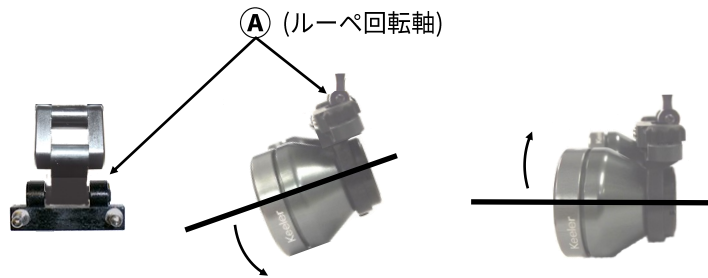

別売品			
YFA-M	マエストロ LEDライト用 ワイナビューエアーフレーム (7色)	¥51,700	¥47,000
KMV-M	マエストロ LEDライト用 メディビューフレーム (10色)	¥51,700	¥47,000
KM-CL	マエストロ LEDライト用 ユニバーサルクリップ	¥6,600	¥6,000

ルーペのフィッティング

① 瞳孔距離調整

片眼で物体を観察し、影が見えている場合、その方向へルーペを動かして、影が消えるよう調整します。

もう一方の眼でも同様に行った後、両眼で観察し、左右に影のないことを確認して、ネジを固定します。

② ルーペの高さ調整

ワイナビューエアーフレーム
4ページ

ワイナビューエアーフレームTTL
5ページ

メディビューフレーム
6ページ

TTL・シングルヒンジルーペ

ノーズパッドの位置で高さ調整が行えます。

ノーズパッドを下げると上がり、
上げると下がります。 ①
②
③

マルチヒンジ

ヒンジの①と②の曲げ角でも高さ調整が行えます。

③ ルーペ角度調節

① 回転軸を中心に角度調節が行えます。

シングルヒンジ

下側の六角ネジ(ストッパー)の長さ調節で行えます。常に同じ位置に戻ります。

付属六角ドライバー

ネジ短め：角度が下方に向きます。