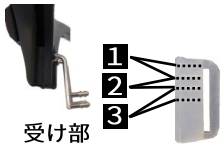

別売品			
YFA-M	マエストロ LEDライト用 ワイナビューエアーフレーム (7色)	¥51,700	¥47,000
KMV-M	マエストロ LEDライト用 メディビューフレーム (10色)	¥51,700	¥47,000
KM-CL	マエストロ LEDライト用 ユニバーサルクリップ	¥6,600	¥6,000

ルーペのフィッティング

① 瞳孔距離調整

片眼で物体を観察し、影が見えている場合、その方向へルーペを動かして、影が消えるよう調整します。

もう一方の眼でも同様に行った後、両眼で観察し、左右に影のないことを確認して、ネジを固定します。

② ルーペの高さ調整

ワイナビューエアーフレーム
4ページ

ワイナビューエアーフレームTTL
5ページ

メディビューフレーム
6ページ

TTL・シングルヒンジルーペ

ノーズパッドの位置で高さ調整が行えます。

ノーズパッドを下げると上がり、
上げると下がります。 ①
②
③

マルチヒンジ

ヒンジの①と②の曲げ角でも高さ調整が行えます。

③ ルーペ角度調節

① 回転軸を中心に角度調節が行えます。

シングルヒンジ

下側の六角ネジ(ストッパー)の長さ調節で行えます。常に同じ位置に戻ります。

付属六角ドライバー

ネジ短め：角度が下方に向きます。