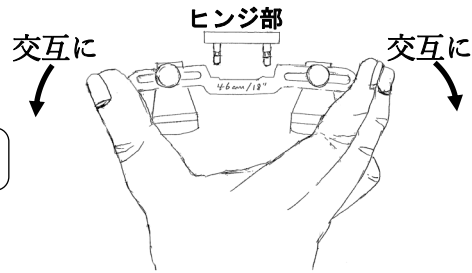

① ヒンジ部を片方の指で押えて、

② ルーペの両端を指先で交互に引いて下さい。

③ ルーペが外れます。

状態によっては非常に
タイトな時があります。

取り付け方

取り外しと逆の手順で取り付けて
ください。

シールドの外し方

ワイナビュー® エアーフレーム