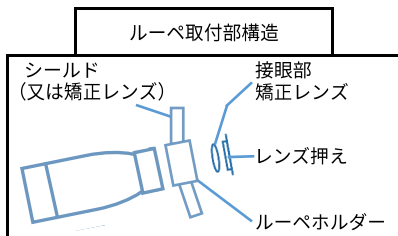

サポートコード

TTL加工済シールド

矯正レンズに取り換えることも可能。

ノーズパッド (高さ調整可)

パッドの穴の位置でルーベと眼の高さ位置調整が3段階で可能。

ルーベの高さ調整
12ページ・②

このフレームと各ルーベのセット価格	税込価格	税抜価格
(G) ガリレアン	¥249,700	¥227,000
(GM) ガリレアンミニ	¥260,700	¥237,000
(SPG) スーパーガリレアン	¥321,200	¥292,000
(PXL) パノラミックXL 3.5X, 4.5X	¥370,700	¥337,000
(PXL) パノラミックXL 5.5X	¥392,700	¥357,000