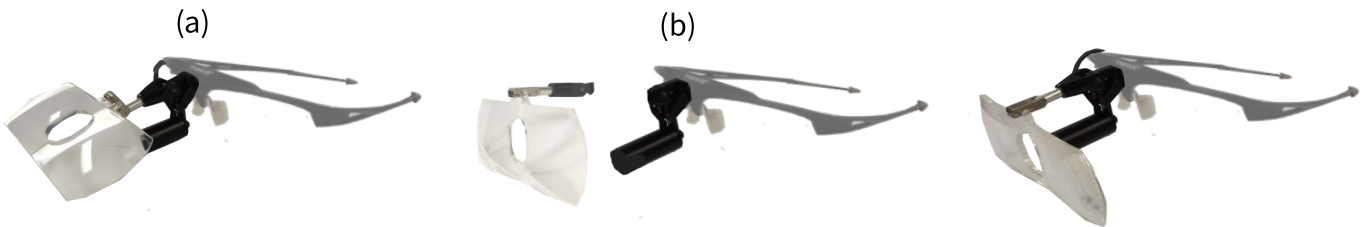

ワイナビュー® エアーフレーム (全7色)

前枠(黒マット)+テンプル色

メディビューフレーム (全10色)

ワイナビュー® ヘッドバンド

このヘッドバンドと各ループのセット価格

	税込価格	税抜価格
(G) ガリレアン	¥258,500	¥235,000
(GM) ガリレアン ミニ	¥269,500	¥245,000
(SPG) スーパーガリレアン	¥330,000	¥300,000
(PXL) パノラミックXL 3.5X, 4.5X	¥379,500	¥345,000
(PXL) パノラミックXL 5.5X	¥401,500	¥365,000

ワイナビュー®ヘッドバンドと構成

MODEL	商品名	税込価格	税抜価格
YNA-V-I	ワイナビュー ヘッドバンド セット	¥81,400	¥74,000
セット標準構成			
YNA-V-M	ワイナビュー ヘッドバンド (マグネットプレート付)	¥37,400	¥34,000
KMV-M-M	マグネットマルチヒンジ	¥27,500	¥25,000
KMV-N-II	ノーズパッド (ハーフムーンメガネ併用型)	¥7,480	¥6,800
AP-5009-TS	ヘッドバンド用テーブルスタンド (ケース内に収納可)	¥9,900	¥9,000
オプション			
YN-SLD	ショルダーバッグ型ケース	¥20,900	¥19,000
		ポリエステル製 重量約1.4kg 内寸:W380 x H235 x D175(mm) 外寸:W480 x H270 x D210(mm)	

プレートループ

- プレートループはね上げが出来(a)、取り外しも出来ます。(b)
- ループの倍率は1.6Xです。
- 全てのLEDライトと組合せ可能。
- ワイナビュー エアーフレーム か メディビューフレームの選択可能。
- フレームにはスタンダードノーズパッドが付属します。

MODEL	商品名	税込価格	税抜価格
YNVF + YNA-MINI II	ワイナビューエアーフレームに プレートループと YNA-MINI II セット	¥170,500	¥155,000
KMVF+ YNA-MINI II	メディビューフレームに プレートループと YNA-MINI II セット	¥170,500	¥155,000
YNVF	ワイナビューエアーフレームと プレートループセット	¥66,000	¥60,000
KMVF	メディビューフレームと プレートループセット	¥66,000	¥60,000
YNV-1.6	プレートループ1.6Xアダプタ付	¥24,200	¥22,000
YNV-P	プレートループ1.6X単体 (穴あけ加工済)	¥4,950	¥4,500