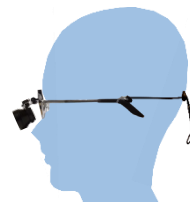

はね上げ式

ニューワイナーフレーム

ニューワイナーフレーム

非常に軽量で丈夫なチタンフレーム。
(フレームカラー2色)

モダン (耳当て部)

ディンプル付の特別設計で安定感に優
れています。

サポートコード

ヒンジ (どれか選択)

ノーズパッド

レンズ

シールドの代わりになります。
又、矯正レンズに取り換
えることも可能。

ニューワイナーフレームと構成品

MODEL	商品名	価格
N-YNA-F	ニューワイナーフレームセット (フレームカラー、ヒンジ選択)	¥57,000
構 成 品		
N-YNA	ニューワイナーフレーム 	¥33,000
① N-YNA-SHS ② N-YNA-SHL ③ N-YNA-HM	ヒンジ (どれか選択) ①  シングルヒンジ (ルーベは設定した角度に常に戻せます。) ②  シングルヒンジ ライト併用型 ③  マルチヒンジ	各¥20,000
AP-7099	サポートコード 	¥1,500
AP-7136	レンズクロス 	¥800
MV-C	ケース (LEDライトと購入の場合は別のケースが付属します。)	¥3,000
オ プ シ ョ ン		
HI-1.67	矯正レンズ (処方箋に基づいて作成代行します。)	(実費) ¥26,000