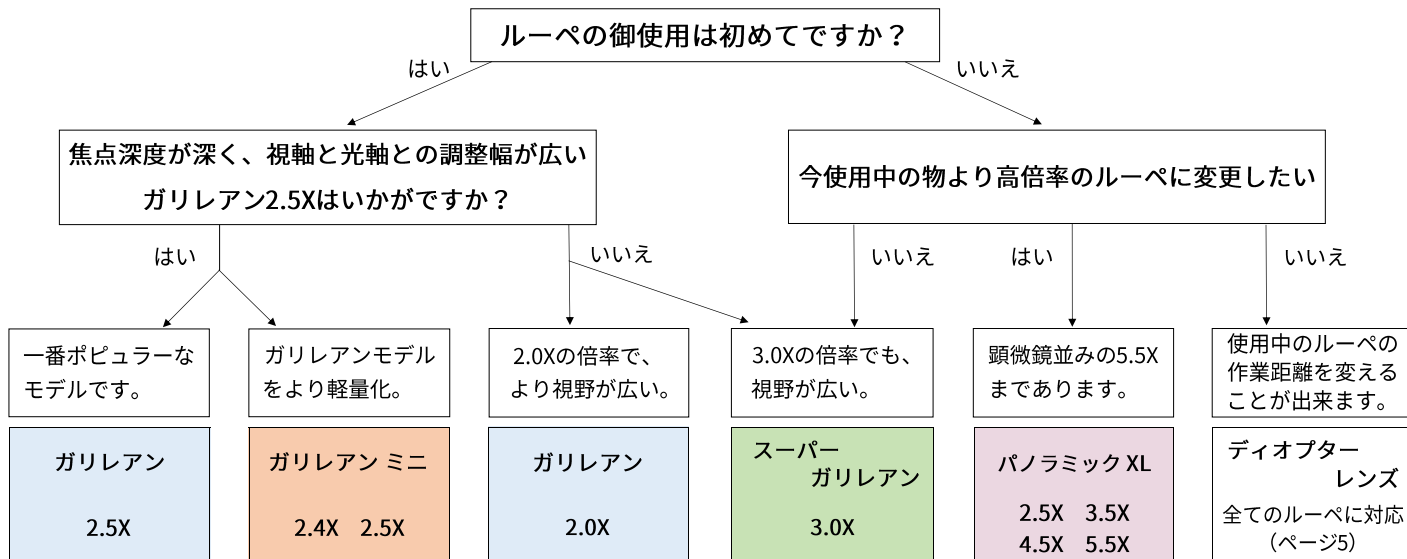

# キーラールーペ／フレーム／LEDライトの選択ガイド

## キーラールーペ

● ルーペは用途に応じて倍率等を選択してください。