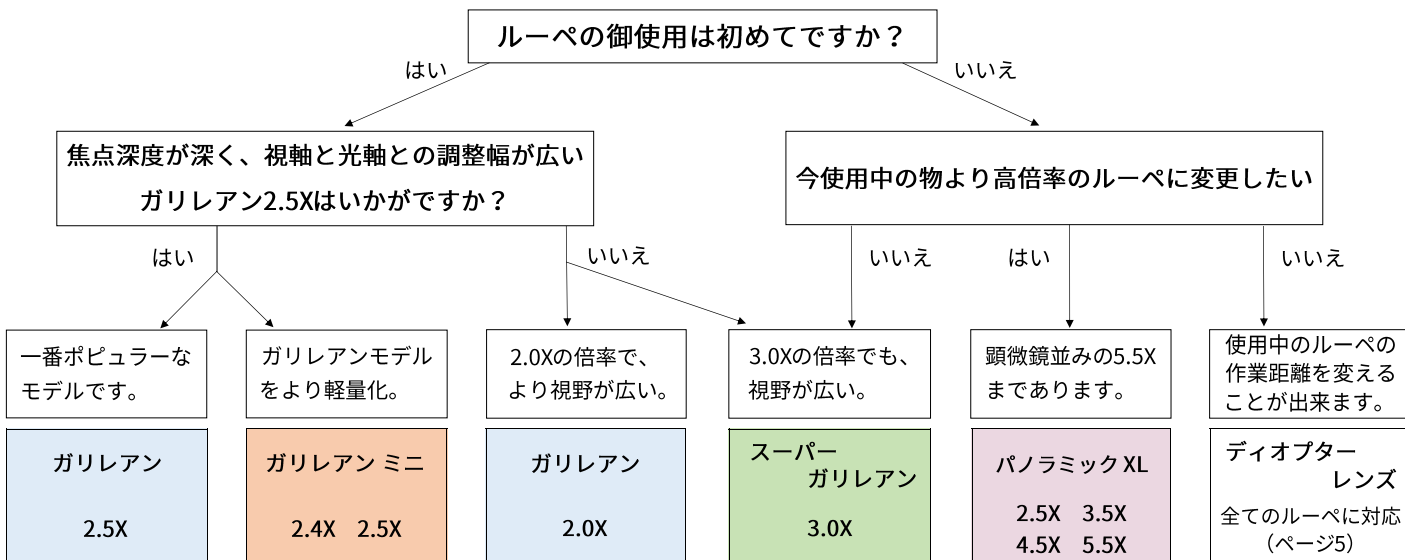

キーラールーペ/フレーム/LEDライトの選択ガイド

キーラールーペ

● ルーペは用途に応じて倍率等を選択してください。

● 作業距離は身長・用途に応じた選択をお勧めします。

身長 (cm)	165位まで	161～172	168～180	180以上
作業距離 (mm)	<input type="checkbox"/> 340 <input type="checkbox"/> 420	<input type="checkbox"/> 420 <input type="checkbox"/> 460	<input type="checkbox"/> 460 <input type="checkbox"/> 500	<input type="checkbox"/> 500