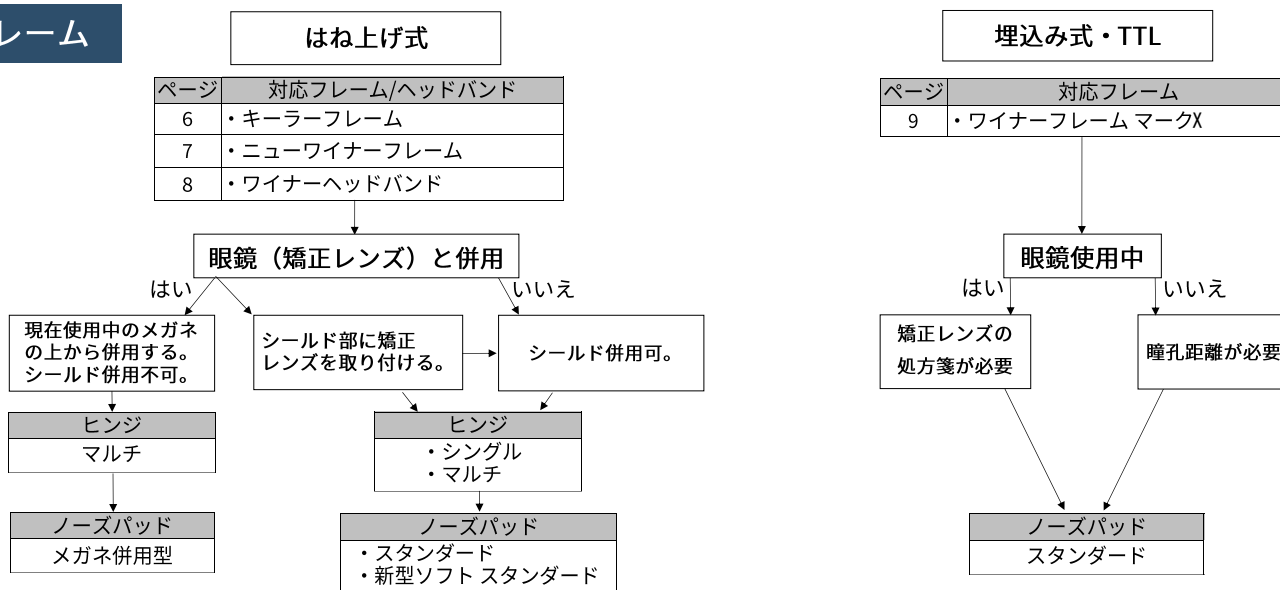

キーラールーペ/フレーム/LEDライトの選択ガイド

キーラールーペ

● ルーペは用途に応じて倍率等を選択してください。

● 作業距離は身長・用途に応じた選択をお勧めします。

身長 (cm)	165位まで	161～172	168～180	180以上
作業距離 (mm)	<input type="checkbox"/> 340 <input type="checkbox"/> 420	<input type="checkbox"/> 420 <input type="checkbox"/> 460	<input type="checkbox"/> 460 <input type="checkbox"/> 500	<input type="checkbox"/> 500

フレーム

LEDライト

全てのLEDライトはフレームに取付け、ルーペと共に又は単独で使用することができます。

MODEL	商品名	照度(ルクス)	スポットサイズ (mm)	取付アダプター
		(@40cm)		
YNA-V-100	ワイナーV LEDライト	35,000	Φ100	フック式
YNA- I -6	ワイナー I -6 LEDライト 絞り付	17,000	Φ40～Φ100 (絞り付)	
YNA- II -4.5	ワイナー II -4.5 LEDライト	15,000	Φ100	
YNA-MINI	ワイナーMINI LEDライト	12,000	Φ120	
2004-P-1016 2004-P-1007	キーラーK-LEDライト	14,000	Φ100	
		(@35cm)		
8600115	Nano ピコフリーダム シングル LEDライト コードレスセット	15,000	Φ76～Φ101	
8600116	Nano ピコフリーダム プラス LEDライト コードレスセット	30,000 又は 15,000		
X-8600117	Xトリーム サージカルLEDライト ヘッドバンド一体型セット	35,000～15,000	Φ76	
X-8600118	Xトリーム ワイヤレスLEDライト コードレスセット	30,000 又は 15,000		